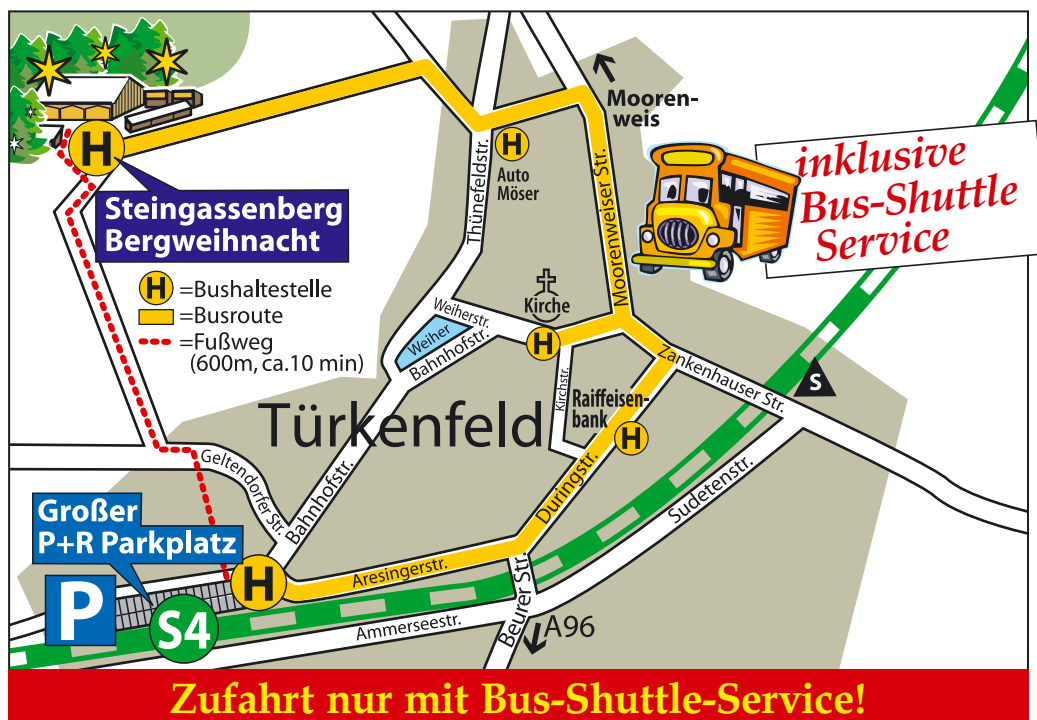

Anfahrt Türkenfelder Bergweihnacht - Steingassenberg:

Pkw/Parken: *Kostenloser (P+R)-Parkplatz* am Bhf. Türkenfeld
Öffentliche Verkehrsmittel: S-Bahn (S4) Hst. Türkenfeld,
Bus-Shuttle-Service zum Steingassenberg und retour;
 Bus hält direkt am Bahnhof. Bustakt: ca. alle 10 min.